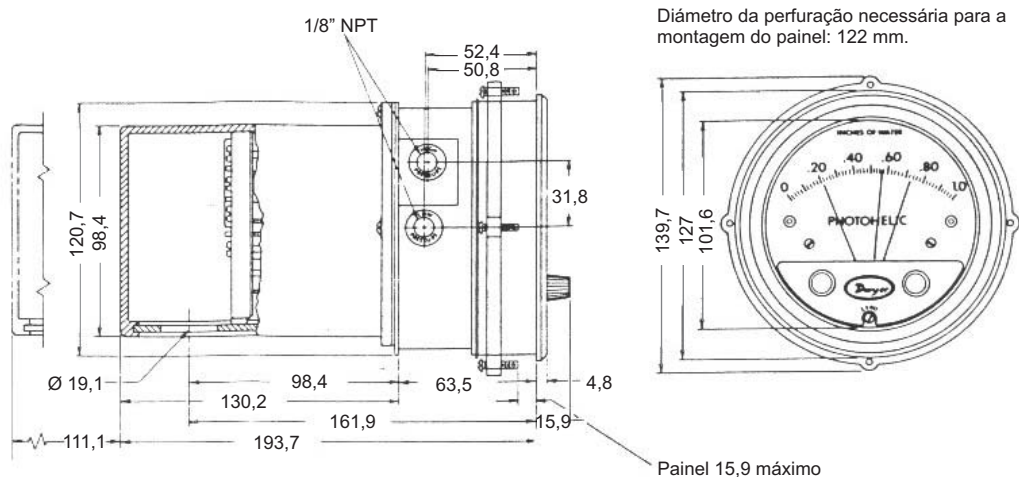

A regulação dos 2 seuis de alarmes é muito simples graças às molettes da parte frontal.

A pressão medida e o nível dos seuis de alarme são portanto perfeitamente visíveis. O diferencial corresponde à espessura de uma agulha, ou seja menos de 1% da escala.

## CARACTERÍSTICAS

- **Escala de medição:** de 0-60 Pa a 0-30 kPa.
- **Precisão:**
  - ± 2 % da medição a ±1 Pa (20°C).
  - ± 3 % da medição a ±1 Pa **Modelo 3000-125.**
  - ± 4 % da medição a ±1 Pa **Modelo 3000-60.**
- **Pressão máxima admissível:**
  - 170 kPa versão standard.
  - 240 kPa (opção MP).
  - 550 kPa (opção HP).
- **Limite do vazio recomendado:** 240 torr abs. (-680 mbar).
- **Ambiente:** ar e gás neutro.
- **Temperatura** (utilização standard): de -7°C a +48°C.
- **Conexões de pressão:** 1/8 NPT.
- **Alimentação:** 230 V 50/60 Hz.
- **Saída:** 2 relais inversores bipolares 5A / 220 V.
- **Montagem:** Encastrado ou em saliência.
- **Peso:** 2 kg.

Para as dimensões, ver esquema.

## DESCRIPTIVO E DIMENSÕES

Os valores dados estão exprimidos em mm.